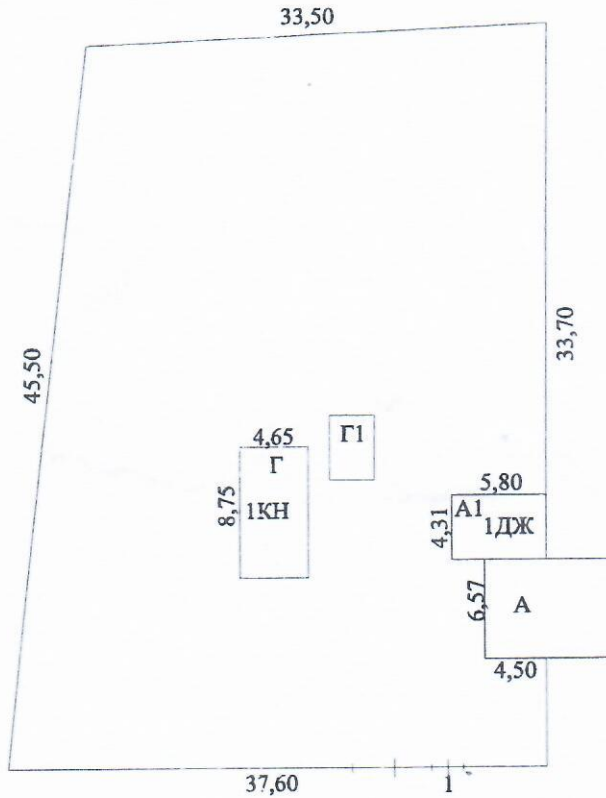

сос. участок

сос.участок

сос.участок

ул.Песчаная

Балабанова Наталия Николаевна. Договор от 15.05.2009г. Дата регистрации 10.06.2009г. Номер регистрации 34-34-06/017/2009-36.

ГБУ ВО "Центр государственной кадастровой оценки"

План земельного участка

Исполнитель	Ф.И.О. Попов Е.М	Дата	Волгоградская область, Михайловский район х.Большой ул.Песчаная д.4	Лист <u>1</u>
		14.05.2021		Лист <u>1</u>
		Подпись		Масштаб <u>1:500</u>